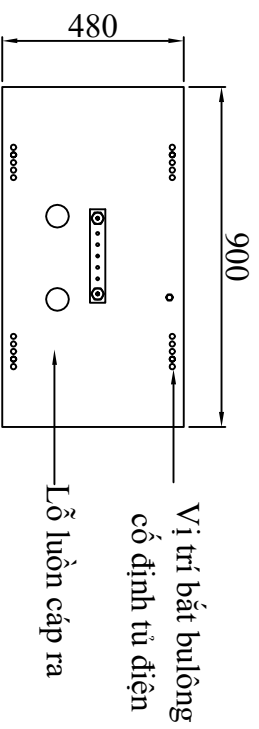

### MẶT DÂY TỬ

### MẶT CẠNH TRONG TỦ TỦ 0.4KV-500A-2 LỖ ATM

- CHI TIẾT:
- Kích thước thể hiện mm
  - Bề mặt không gỉ Iơn, sơn mờ, mài hết bavia, cạnh sắc
  - Hàn ngấu, chắc chắn, đẹp
  - Sơn tĩnh điện màu ghi sáng, để màu đen